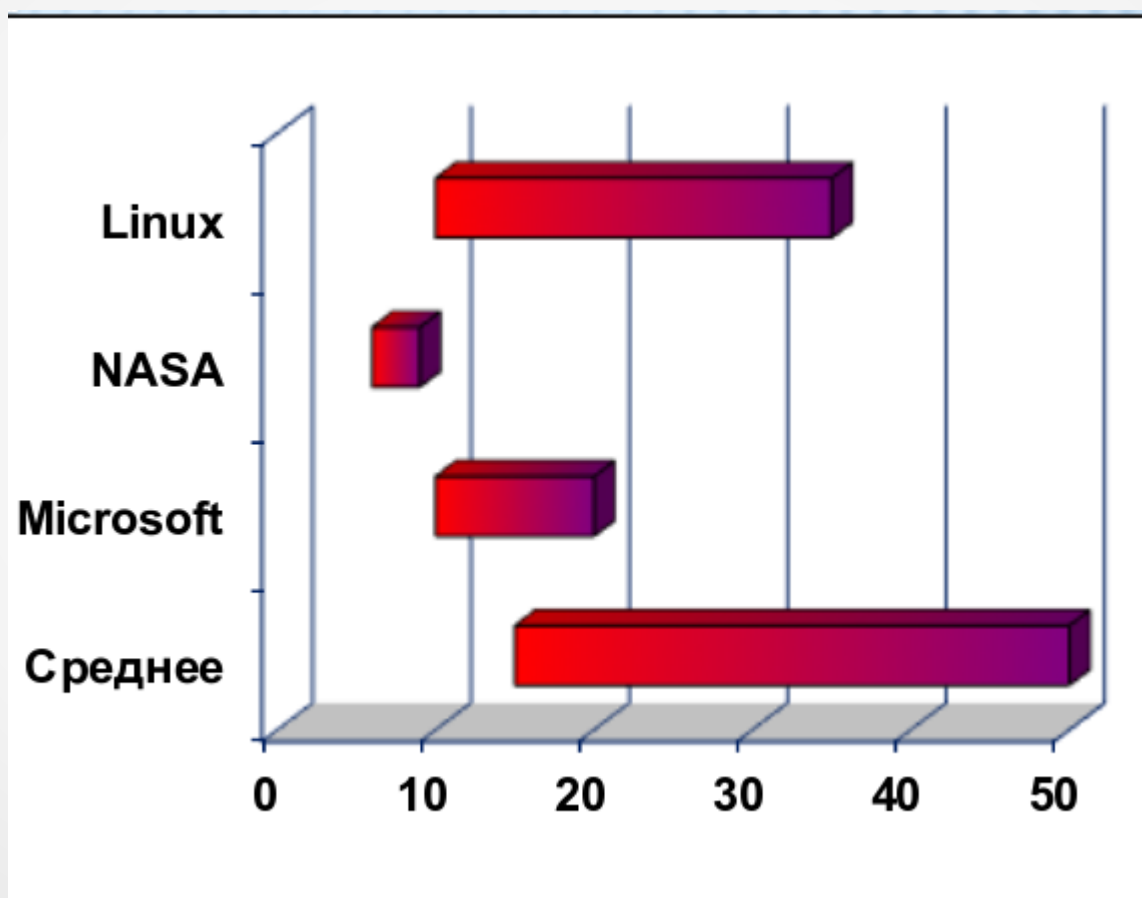

Тестирование. Введение

Известные ошибки

- Космические аппараты
- Автомобили
- Медицинское оборудование
- Авионика и военное оборудование

Потери индустрии США в 2001 году – 60 000 000\$

Ошибки

- Ракета «Маринер-1»: ущерб в 18,5 млн долларов
- Стадион «Хартфорд Колизей»: ущерб в 90 млн долларов
- Баг в процессоре Pentium: ущерб в 475 миллионов долларов
- Ракета Ariane 5: ущерб в 8,5 млрд долларов
- Спутник Mars Climate Orbiter: ущерб 125 миллионов
- ...

Причины

- Космические лучи?

Среднее на 1000 строк

Виды (по свойствам)

- Регрессионное
- Аттестационное
- ISO 9126:
 - Функциональность
 - Надежность
 - Производительность
 - Переносимость
 - Удобство использования